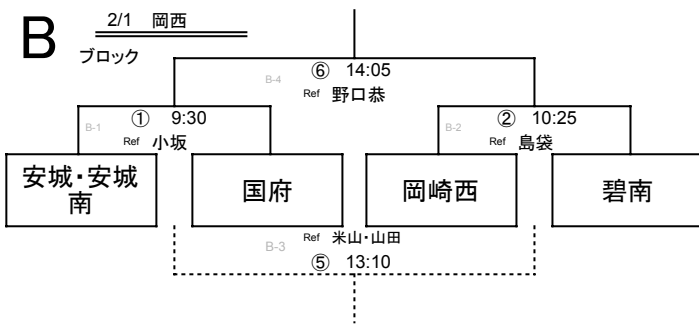

令和6年度 全三河高等学校ハンドボール1年生大会 女子の部

女

期日 【予選ブロック】令和7年1月25日(土), 26日(日), 2月1日(土) 【決勝ブロック】2月2日(日)

会場 【西部】豊田市西部体育館, 【松平】豊田市松平体育館, 【蒲郡市民】蒲郡市民体育センター, 各高等学校体育館(【桜丘】桜丘, 【蒲東】蒲郡東, 【岡西】岡崎西, 【岡東】岡崎東, 【岡工】岡崎工科)

A ブロック	岡崎城西	桜丘	知立	勝 敗	順 位
岡崎城西	*	1/26 桜丘 ② 10:25 A-1 Ref 榑原大	1/26 桜丘 ⑧ 15:55 A-2 Ref 齋藤純	勝 分 敗	
桜丘	A-1	*	1/26 桜丘 ⑤ 13:10 A-3 Ref 新野	勝 分 敗	
知立	A-2	A-3	*	勝 分 敗	

E ブロック	蒲郡東	豊田南	岡崎北	勝 敗	順 位
蒲郡東	*	1/25 岡東 ③ 11:20 E-1 Ref 鍋田	1/25 岡東 ⑨ 16:50 E-2 Ref 鳥島	勝 分 敗	
豊田南	E-1	*	1/25 岡東 ⑥ 14:05 E-3 Ref 岩田	勝 分 敗	
岡崎北	E-2	E-3	*	勝 分 敗