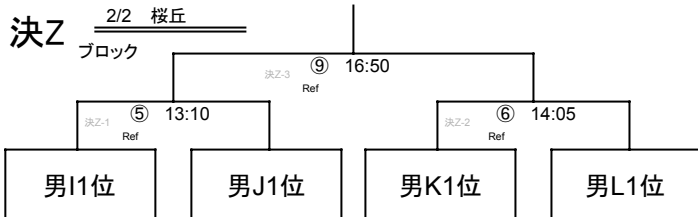

I ブロック	蒲郡	鶴城丘	刈谷工科	勝 敗	順 位
蒲郡	*	1/26 西部 ② 10:55 I-1 Ref 大矢	1/26 西部 ⑥ 15:25 I-2 Ref 松岡	勝 分 敗	
鶴城丘	I-1	*	1/26 西部 ④ 13:10 I-3 Ref 野口奈	勝 分 敗	
刈谷工科	I-2	I-3	*	勝 分 敗	

J ブロック	安城東	岡崎工科	豊橋南	勝 敗	順 位
安城東	*	1/25 岡工 ② 10:25 J-1 Ref 水野・清水祐	1/25 岡工 ⑧ 15:55 J-2 Ref 小松	勝 分 敗	
岡崎工科	J-1	*	1/25 岡工 ⑤ 13:10 J-3 Ref 伊藤慎治	勝 分 敗	
豊橋南	J-2	J-3	*	勝 分 敗	

K ブロック	桜丘	岡崎	西尾	勝 敗	順 位
桜丘	*	1/25 岡工 ③ 11:20 K-1 Ref 堀	1/25 岡工 ⑨ 16:50 K-2 Ref 関口	勝 分 敗	
岡崎	K-1	*	1/25 岡工 ⑥ 14:05 K-3 Ref 近田・二宮	勝 分 敗	
西尾	K-2	K-3	*	勝 分 敗	

L ブロック	杜若	豊橋東	愛産大三河	勝 敗	順 位
杜若	*	1/25 松平 ① 10:00 L-1 Ref 濱口魁	1/25 松平 ⑤ 14:30 L-2 Ref 伊藤慎介	勝 分 敗	
豊橋東	L-1	*	1/25 松平 ③ 12:15 L-3 Ref 高橋雄	勝 分 敗	
愛産大三河	L-2	L-3	*	勝 分 敗	

決勝トーナメント

優勝