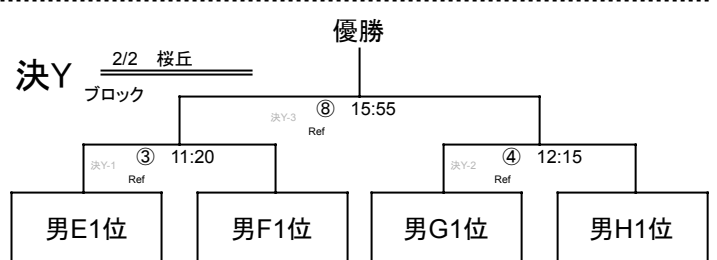

令和6年度 全三河高等学校ハンドボール1年生大会 男子の部

男

期日 【予選ブロック】令和7年1月25日(土), 26日(日), 2月1日(土) 【決勝ブロック】2月2日(日)

会場 【西部】豊田市西部体育館, 【松平】豊田市松平体育館, 【蒲郡市民】蒲郡市民体育センター, 各高等学校体育館(【桜丘】桜丘, 【蒲東】蒲郡東, 【岡西】岡崎西, 【岡東】岡崎東, 【岡工】岡崎工科)

A ブロック	岡崎城西	豊橋工科	岡崎北	勝 敗	順 位
岡崎城西	*	1/25 西部 ① 10:00 A-1 Ref 臼井健	1/25 西部 ⑤ 14:30 A-2 Ref 糸井	勝 敗	
豊橋工科	A-1	*	1/25 西部 ③ 12:15 A-3 Ref 柴口	勝 敗	
岡崎北	A-2	A-3	*	勝 敗	

E ブロック	刈谷	時習館	知立	勝 敗	順 位
刈谷	*	1/25 岡工 ① 9:30 E-1 Ref 大矢	1/25 岡工 ⑦ 15:00 E-2 Ref 水野	勝 敗	
時習館	E-1	*	1/25 岡工 ④ 12:15 E-3 Ref 大矢	勝 敗	
知立	E-2	E-3	*	勝 敗	

B ブロック	豊田工科	豊橋西	高浜	勝 敗	順 位
豊田工科	*	1/25 西部 ② 10:55 B-1 Ref 鈴木豊	1/25 西部 ⑥ 15:25 B-2 Ref 杉浦	勝 敗	
豊橋西	B-1	*	1/25 西部 ④ 13:10 B-3 Ref 森合	勝 敗	
高浜	B-2	B-3	*	勝 敗	

F ブロック	刈谷北	豊田北	衣台・松平	勝 敗	順 位
刈谷北	*	1/26 西部 ① 10:00 F-1 Ref 松岡	1/26 西部 ⑤ 14:30 F-2 Ref 大矢	勝 敗	
豊田北	F-1	*	1/26 西部 ③ 12:15 F-3 Ref 牧平	勝 敗	
衣台・松平	F-2	F-3	*	勝 敗	

C ブロック	岡崎西	新城有教館	安城南	勝 敗	順 位
岡崎西	*	1/26 蒲東 ③ 11:20 C-1 Ref 土田	1/26 蒲東 ⑨ 16:50 C-2 Ref 藤井	勝 敗	
新城有教館	C-1	*	1/26 蒲東 ⑥ 14:05 C-3 Ref 石黒	勝 敗	
安城南	C-2	C-3	*	勝 敗	

G ブロック	知立東	豊川工科	豊野	勝 敗	順 位
知立東	*	1/26 蒲東 ① 9:30 G-1 Ref 佐藤	1/26 蒲東 ⑦ 15:00 G-2 Ref 柳原迅・桑原	勝 敗	
豊川工科	G-1	*	1/26 蒲東 ④ 12:15 G-3 Ref 星野	勝 敗	
豊野	G-2	G-3	*	勝 敗	

D ブロック	国府	豊田南	岡崎東	勝 敗	順 位
国府	*	1/25 松平 ② 10:55 D-1 Ref 松田剛・横井	1/25 松平 ⑥ 15:25 D-2 Ref 濱口魁	勝 敗	
豊田南	D-1	*	1/25 松平 ④ 13:10 D-3 Ref 松田剛	勝 敗	
岡崎東	D-2	D-3	*	勝 敗	

H ブロック	蒲郡東	豊田	西尾東	勝 敗	順 位
蒲郡東	*	1/26 蒲東 ② 10:25 H-1 Ref 酒井	1/26 蒲東 ⑧ 15:55 H-2 Ref 林	勝 敗	
豊田	H-1	*	1/26 蒲東 ⑤ 13:10 H-3 Ref 伊藤翔	勝 敗	
西尾東	H-2	H-3	*	勝 敗	

決勝トーナメント